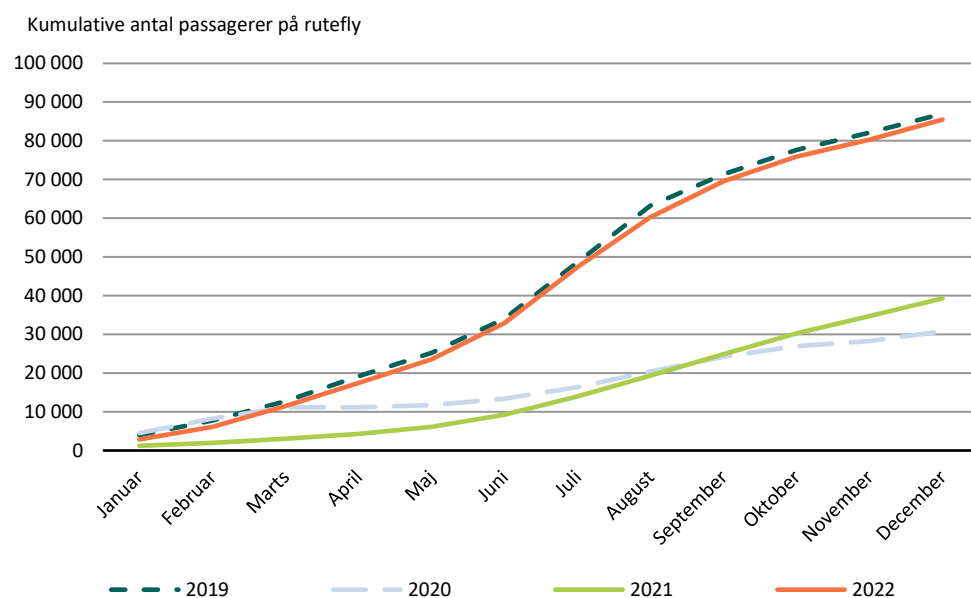

Tabel 2. Antal passagerer på rutefly, månedsvis 2019-2022

	2019	2020	2021	2022	Månedsvise difference
Januar	3.952	4.508	1.215	2.865	1.650
Februar	3.769	3.758	770	3.252	2.482
Marts	5.016	2.850	1.025	5.322	4.297
April	6.404	5	1.268	6.022	4.754
Maj	6.049	579	1.819	6.085	4.266
Juni	8.866	1.690	3.125	9.316	6.191
Juli	14.585	2.984	4.735	14.543	9.808
August	14.623	4.054	5.365	12.835	7.470
September	8.063	3.747	5.554	9.321	3.767
Oktober	6.344	2.729	5.375	6.355	980
November	4.463	1.389	4.440	4.374	-66
December	4.855	2.492	4.602	5.194	592
Total	86.989	30.785	39.293	85.484	46.191

Tabel i Statistikbanken: bank.stat.gl/tudupax

Kilde for data: Grønlands Lufthavne

Note: Afgange mellem Grønland og Danmark i april måned 2020 indgår under chartrede flyvninger og ikke som normal passager ruteflyvning. Det samlede antal rejsende i april måned 2020 var 585.

Figur 2. Antal kumulative passagerer på rutefly, 2019-2022

Tabel i Statistikbanken: bank.stat.gl/tudupax

Kilde for data: Grønlands Lufthavne