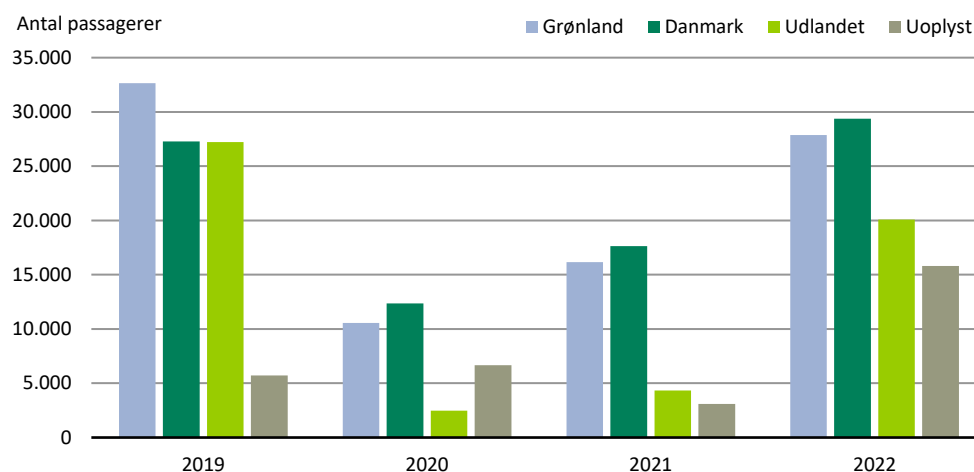

Flypassagerer i 2022

I 2022 var der 46.191 flere passagerer på rutefly til udlandet i forhold til år 2021, men i forhold til 2019 er der tale om et fald på 1,7 pct.

For rute og charterflyvninger var der 304 flere passagerer i 2022 end året 2019. I forhold til 2021 er der tale om en stigning på 125,9 pct.

Tabel 1. Passagerer på rutefly, januar til december 2019-2022

	2019	2020	2021	2022
Kangerlussuaq ..	68.655	28.815	37.345	69.036
Nuuk	4.799	1.296	1.347	5.263
Kulusuk	4.700	278	355	4.256
Ilulissat	3.080	90	0	1.748
Nerlerit inaat	924	261	246	807
Narsarsuaq	4.831	45	0	4.374
I alt	86.989	30.785	39.293	85.484

Tabel i Statistikbanken: bank.stat.gl/tudupax

Kilde for data: Grønlands Lufthavne

Figur 1. Passagerer på rute- og charterflyvninger, januar til december 2019-2022

Tabel i Statistikbanken: bank.stat.gl/tudfly

Kilde for data: Grønlands Lufthavne