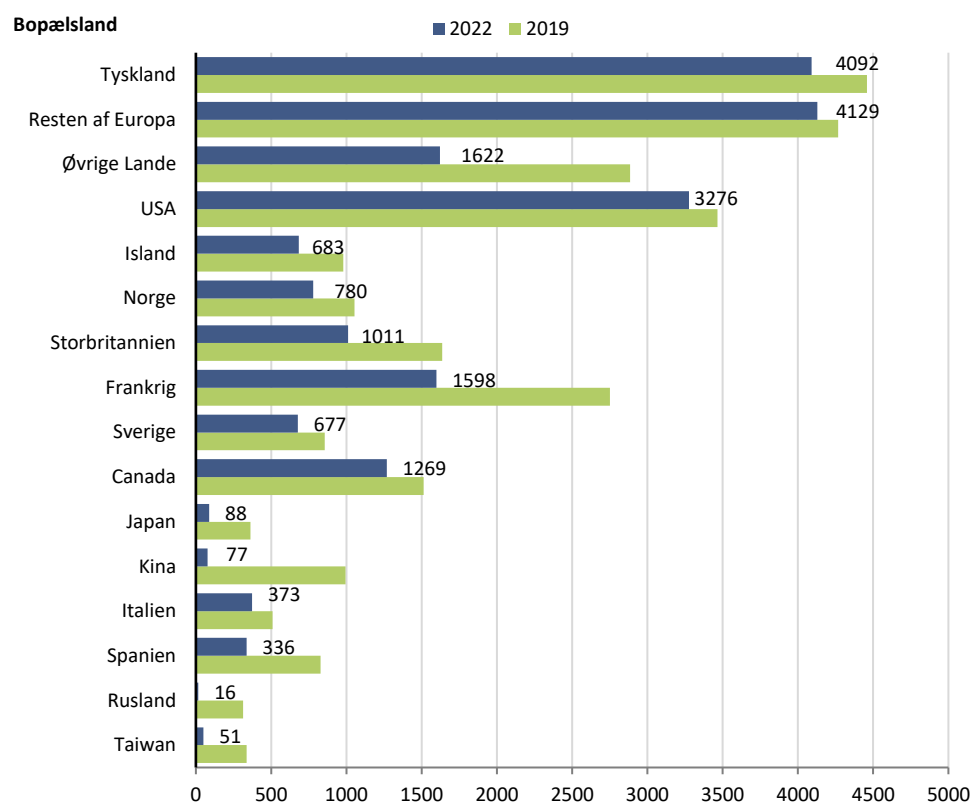

Kilde for data: Grønlands Lufthavne

Tabel 2. Antal passagerer på rutefly, månedsvis 2019-2022

	2019	2020	2021	2022	Månedsvise difference
Januar	3.952	4.508	1.215	2.865	1.650
Februar	3.769	3.758	770	3.252	2.482
Marts	5.016	2.850	1.025	5.322	4.297
April	6.404	5	1.268	6.022	4.754
Maj	6.049	579	1.819	6.085	4.266
Juni	8.866	1.690	3.125	9.316	6.191
Juli	14.585	2.984	4.735	14.543	9.808
August	14.623	4.054	5.365	12.835	7.470
September	8.063	3.747	5.554	9.321	3.767
Oktober	6.344	2.729	5.375	6.355	980
November	4.463	1.389	4.440	4.374	-66
December	4.855	2.492	4.602	5.194	592
Total	86.989	30.785	39.293	85.484	46.191

Tabel i Statistikbanken: bank.stat.gl/tudupax

Kilde for data: Grønlands Lufthavne

Note: Afgange mellem Grønland og Danmark i april måned 2020 indgår under chartrede flyvninger og ikke som normal passager ruteflyvning. Det samlede antal rejsende i april måned 2020 var 585.

Figur 2. Antal kumulative passagerer på rutefly, 2019-2022

Tabel i Statistikbanken: bank.stat.gl/tudupax

Kilde for data: Grønlands Lufthavne

Figur 3. Flypassagerer på charter og rutefly efter bopælsland 2019-2022